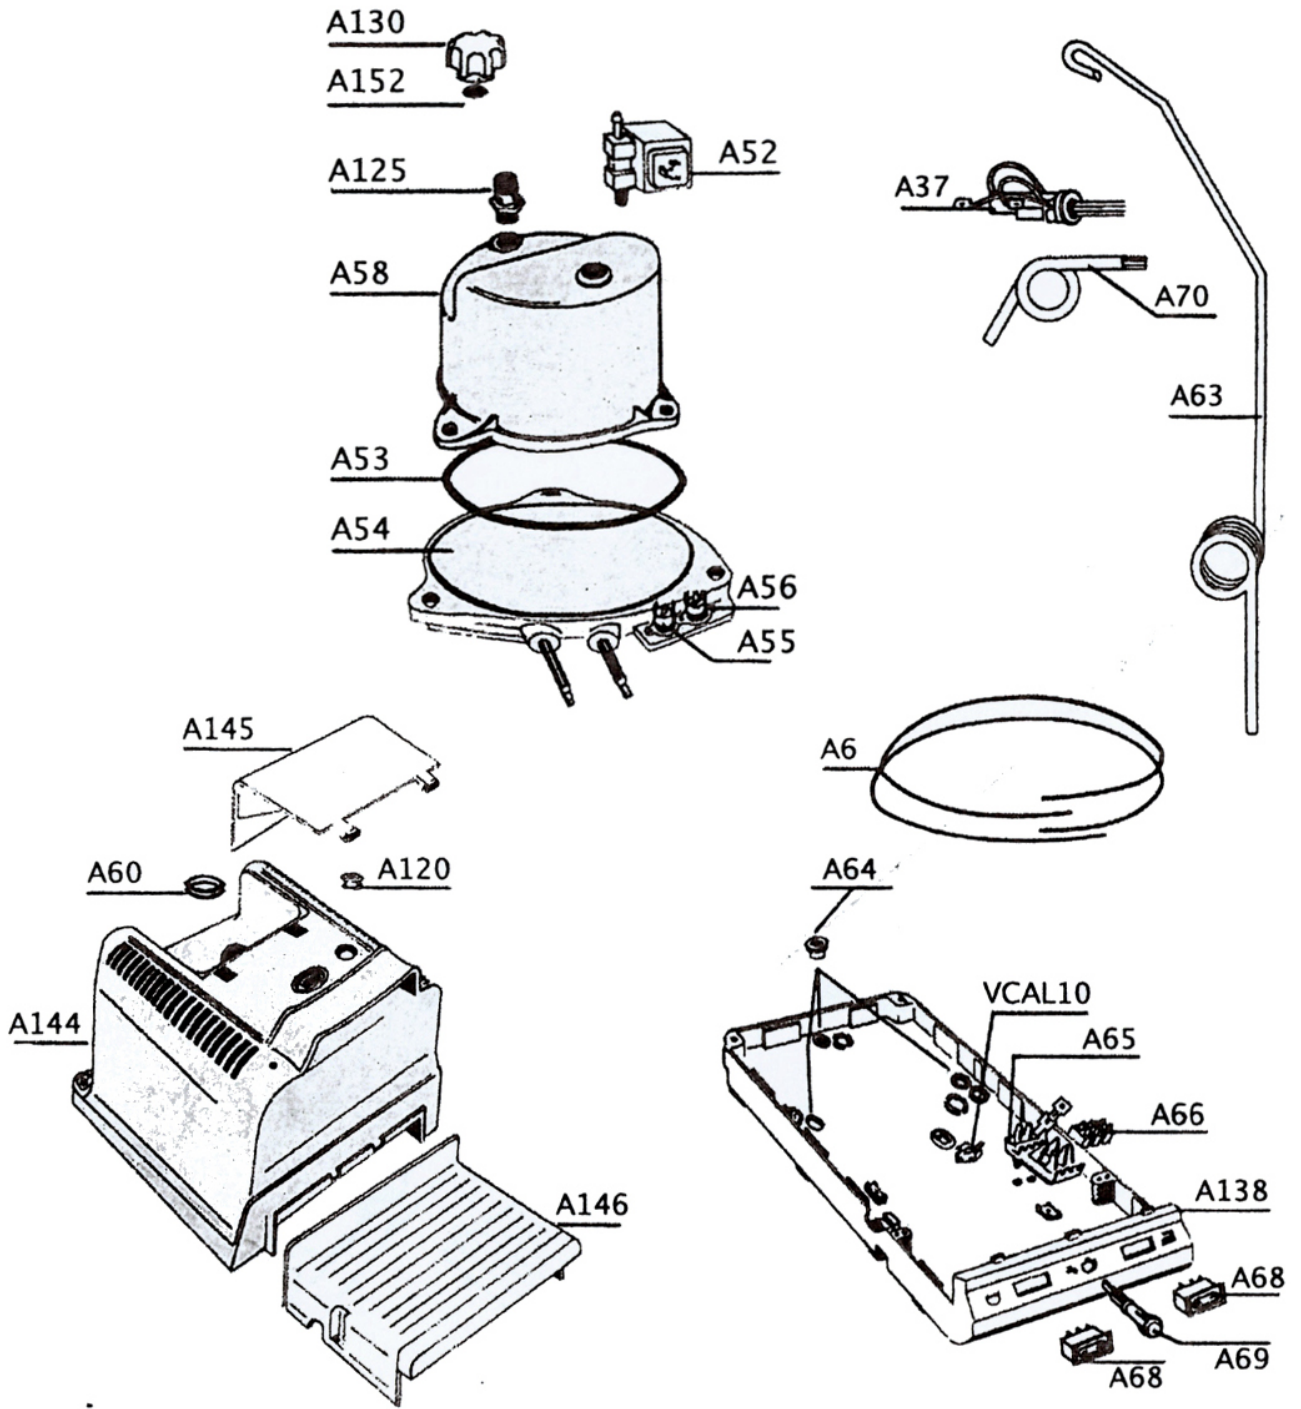

ESPLOSO GEN009F

Tasto grigio
 Grey key
 Touche gris
 Chave cinzento
 Tecla gris
 серая кнопка
 Graue Taste
 Buton gri
 Przycisk szary
 زر رمادي
 دکمه خاکستری

Lista Ricambi Generatore GEN009F

Caldaia			
Rif.Tavola	Codice	Descrizione	Varie / Ordine
A120	L913	Gommino passacavo per capottina	
A125	N903	Bussola x entrata acqua caldaia-tappo	
A130	Q541	Tappo valvola	
A138	L906	Base generatore con frontalino	
A144	L907	Capottina Leralstir	
A145	L914	Coperchietto per capottina	
A146	L905	Coperchio Poggiaferro	
A152	L680	Guarnizione Tappo	
A37	L911	Passacavo per Capottina	
A52	Q001	Elettrovalvola 180° 7VA	
A53	L908	Guarnizione Caldaia	
A54	B606	Resistenza caldaia (fondo)	
A55	E015	Termostato bimetallico NC 140°C	
A56	E064	Termostato di sic. Bimetallico NC 165°C	
A58	B604	Corpo superiore caldaia	
A6			
A60	L909	Guarnizione foro tappo valvola	
A63	L915	Antenna reggi filo 430mm 3 spire	
A64	L916	Gommini distanziali in EPDM x caldaia	
A65	L917	Morsettiera 3 poli	
A66	L918	Portamorsettiera per L917	
A68	F028V	Interruttore luminoso verde	
A69	F153R	Spia luminosa rossa, diam.9mm	
A70	M900	Cavo alimentazione con spina	
VCAL10	N904	Dado Q gabbia 6MA per basamento	
CAL1200	B578	Caldaia completa 1100	

Lista Ricambi Generatore GEN009F

Ferro			
Rif.Tavola	Codice	Descrizione	Varie / Ordine
A101S	L904	Tappetino Poggiaferro	
A102	M019-2	Cavo 4 poli 2mt	
A103	M901	Tube vapore 5x10	
A112	L910	Morsetto stringifilo	
A192	Vedi L901		
A193	Vedi L901		
A194	F157	Supporto microinterruttore	
A194AC	F900	Tasto vapore completo	
A196	Vedi L901		
A198	Vedi L901		
A200	Vedi L901		
A201	Vedi L901		
A202	Vedi L901		
A203	L912	Passacavo per ferro nuovo	
A213			
A322	B607	Resistenza 850W ferro	
A322			
A5	L922	Volantino ferro	
A62N	L902	Piastra completa di calotta e term.	
A71			
A7P			
A95			
A96	L903	Calotta per Ferro	
A97T	E900	Termostato regolabile ferro	
A99	N905	Raccordo uscita vapore	
	L900	Ferro completo 850W	
	L901	Manico completo in sughero	