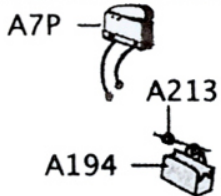

ESPLOSO GEN009F

Tasto grigio
 Grey key
 Touche gris
 Chave cinzento
 Tecla gris
 серая кнопка
 Graue Taste
 Buton gri
 Przycisk szary
 زر رمادي
 دکمه خاکستری

Lista Ricambi Generatore GEN009F

Caldaia			
Rif.Tavola	Codice	Descrizione	Varie / Ordine
A120	L913	Gommino passacavo per capottina	
A125	N903	Bussola x entrata acqua caldaia-tappo	
A130	Q541	Tappo valvola	
A138	L906	Base generatore con frontalino	
A144	L907	Capottina Leralstir	
A145	L914	Coperchietto per capottina	
A146	L905	Coperchio Poggiaferro	
A152	L680	Guarnizione Tappo	
A37	L911	Passacavo per Capottina	
A52	Q001	Elettrovalvola 180° 7VA	
A53	L908	Guarnizione Caldaia	
A54	B606	Resistenza caldaia (fondo)	
A55	E015	Termostato bimetallico NC 140°C	
A56	E064	Termostato di sic. Bimetallico NC 165°C	
A58	B604	Corpo superiore caldaia	
A6			
A60	L909	Guarnizione foro tappo valvola	
A63	L915	Antenna reggi filo 430mm 3 spire	
A64	L916	Gommini distanziali in EPDM x caldaia	
A65	L917	Morsettiera 3 poli	
A66	L918	Portamorsettiera per L917	
A68	F028V	Interruttore luminoso verde	
A69	F153R	Spia luminosa rossa, diam.9mm	
A70	M900	Cavo alimentazione con spina	
VCAL10	N904	Dado Q gabbia 6MA per basamento	
CAL1200	B578	Caldaia completa 1100	

Lista Ricambi Generatore GEN009F

Ferro			
Rif.Tavola	Codice	Descrizione	Varie / Ordine
A101S	L904	Tappetino Poggiaferro	
A102	M019-2	Cavo 4 poli 2mt	
A103	M901	Tube vapore 5x10	
A112	L910	Morsetto stringifilo	
A192	Vedi L901		
A193	Vedi L901		
A194	F157	Supporto microinterruttore	
A194AC	F900	Tasto vapore completo	
A196	Vedi L901		
A198	Vedi L901		
A200	Vedi L901		
A201	Vedi L901		
A202	Vedi L901		
A203	L912	Passacavo per ferro nuovo	
A213			
A322	B607	Resistenza 850W ferro	
A322			
A5	L922	Volantino ferro	
A62N	L902	Piastra completa di calotta e term.	
A71			
A7P			
A95			
A96	L903	Calotta per Ferro	
A97T	E900	Termostato regolabile ferro	
A99	N905	Raccordo uscita vapore	
	L900	Ferro completo 850W	
	L901	Manico completo in sughero	