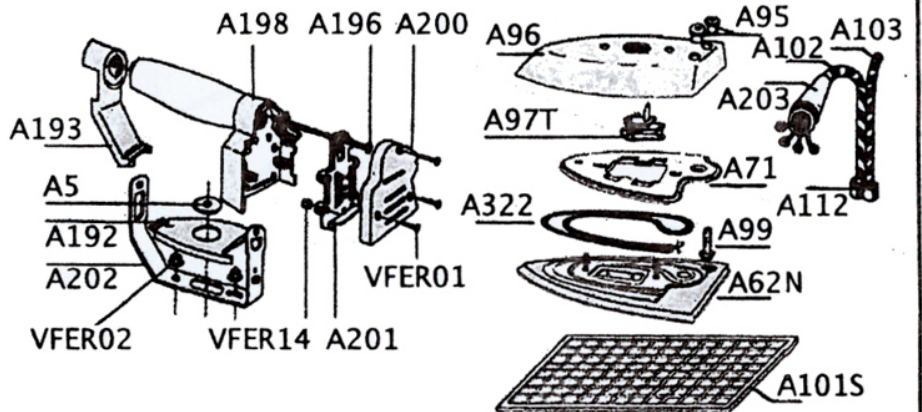

ESPLOSO GEN009F

Tasto grigio
 Grey key
 Touche gris
 Chave cinzento
 Tecla gris
 серая кнопка
 Graue Taste
 Buton gri
 Przycisk szary
 زر رمادي
 دکمه خاکستری

Lista Ricambi Generatore GEN009F

Caldaia			
Rif.Tavola	Codice	Descrizione	Varie / Ordine
A120	L913	Gommino passacavo per capottina	
A125	N903	Bussola x entrata acqua caldaia-tappo	
A130	Q541	Tappo valvola	
A138	L906	Base generatore con frontalino	
A144	L907	Capottina Leralstir	
A145	L914	Coperchietto per capottina	
A146	L905	Coperchio Poggiaferro	
A152	L680	Guarnizione Tappo	
A37	L911	Passacavo per Capottina	
A52	Q001	Elettrovalvola 180° 7VA	
A53	L908	Guarnizione Caldaia	
A54	B606	Resistenza caldaia (fondo)	
A55	E015	Termostato bimetallico NC 140°C	
A56	E064	Termostato di sic. Bimetallico NC 165°C	
A58	B604	Corpo superiore caldaia	
A6			
A60	L909	Guarnizione foro tappo valvola	
A63	L915	Antenna reggi filo 430mm 3 spire	
A64	L916	Gommini distanziali in EPDM x caldaia	
A65	L917	Morsettiera 3 poli	
A66	L918	Portamorsettiera per L917	
A68	F028V	Interruttore luminoso verde	
A69	F153R	Spia luminosa rossa, diam.9mm	
A70	M900	Cavo alimentazione con spina	
VCAL10	N904	Dado Q gabbia 6MA per basamento	
CAL1200	B578	Caldaia completa 1100	

Lista Ricambi Generatore GEN009F

Ferro			
Rif.Tavola	Codice	Descrizione	Varie / Ordine
A101S	L904	Tappetino Poggiaferro	
A102	M019-2	Cavo 4 poli 2mt	
A103	M901	Tube vapore 5x10	
A112	L910	Morsetto stringifilo	
A192	Vedi L901		
A193	Vedi L901		
A194	F157	Supporto microinterruttore	
A194AC	F900	Tasto vapore completo	
A196	Vedi L901		
A198	Vedi L901		
A200	Vedi L901		
A201	Vedi L901		
A202	Vedi L901		
A203	L912	Passacavo per ferro nuovo	
A213			
A322	B607	Resistenza 850W ferro	
A322			
A5	L922	Volantino ferro	
A62N	L902	Piastra completa di calotta e term.	
A71			
A7P			
A95			
A96	L903	Calotta per Ferro	
A97T	E900	Termostato regolabile ferro	
A99	N905	Raccordo uscita vapore	
	L900	Ferro completo 850W	
	L901	Manico completo in sughero	