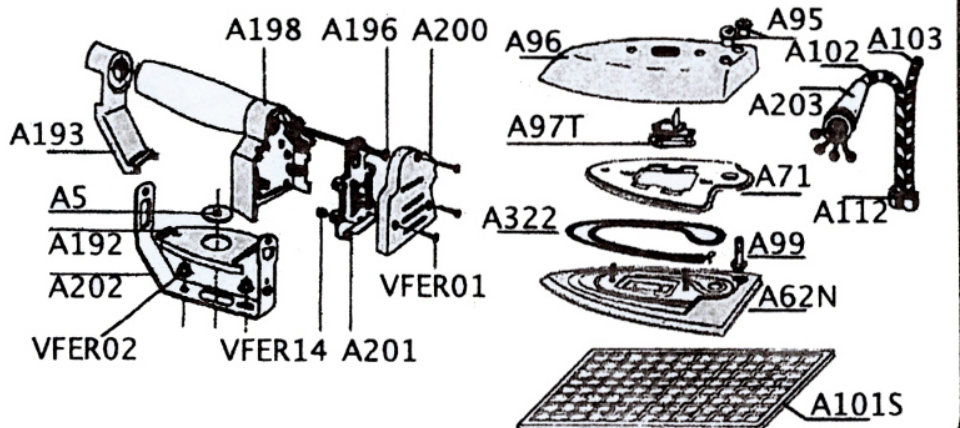

Tasto grigio
 Grey key
 Touche gris
 Chave cinzento
 Tecla gris
 серая кнопка
 Graue Taste
 Buton gri
 Przycisk szary
 زر رمادي
 دکمه خاکستري

A194AC

Lista Ricambi Generatore GEN010F

Caldaia			
Rif.Tavola	Codice	Descrizione	Varie / Ordine
A120	L913	Gommino passacavo per capottina	
A125	N903	Bussola x entrata acqua caldaia-tappo	
A130	Q541	Tappo valvola	
A138	L906	Base generatore con frontalino	
A146	L905	Coperchio Poggiaferro	
A152	L680	Guarnizione Tappo	
A37	L911	Passacavo per Capottina	
A38	L919	Capottina per generatore 1800-2300	
A52	Q001	Elettrovalvola 180° 7VA	
A53A	L908	Guarnizione Caldaia	
A54	B606	Resistenza caldaia (fondo)	
A55	E015	Termostato bimetallico NC 140°C	
A56	E064	Termostato di sic.bimetallico NC 165°C	
A57	B605	Caldaia superiore 1800	
A6			
A60	L909	Guarnizione foro tappo valvola	
A63	L915	Antenna reggi filo 430mm 3 spire	
A64	L916	Gommino distanziale in EPDM x caldaia	
A65	L917	Morsettiera 3 poli	
A66	L918	Portamorsettiera per L917	
A68	F028V	Interruttore luminoso verde	
A69	F153R	Spia luminosa rossa, diam.9mm	
A70	M900	Cavo alimentazione con spina	
VCAL01	N906	Bulloneria fissaggio caldaia	
VCAL10	N904	Dado Q gabbia 6MA per basamento	

Lista Ricambi Generatore GEN010F

Ferro			
Rif.Tavola	Codice	Descrizione	Varie / Ordine
A101S	L904	Tappetino Poggiaferro	
A102	M019-2	Cavo 4 poli 2mt	
A103	M901	Tube vapore 5x10	
A112	L910	Morsetto stringifilo	
A192	Vedi L901		
A193	Vedi L901		
A194	F157	Supporto microinterruttore	
A194AC	F900	Tasto vapore completo	
A196	Vedi L901		
A198	Vedi L901		
A200	Vedi L901		
A201	Vedi L901		
A202	Vedi L901		
A203	L912	Passacavo per ferro nuovo	
A213			
A322	B607	Resistenza 850W ferro	
A5	L922	Volantino ferro	
A62N	L902	Piastra completa di calotta e term.	
A71			
A7P			
A95			
A96	L903	Calotta per Ferro	
A97T	E900	Termostato regolabile ferro	
A99	N905	Raccordo uscita vapore	
	L900	Ferro completo 850W	
	L901	Manico completo in sughero	