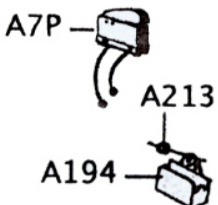

Tasto grigio
 Grey key
 Touche gris
 Chave cinzento
 Tecla gris
 серая кнопка
 Graue Taste
 Buton gri
 Przycisk szary
 زر رمادي
 دکمه خاکستري

A194AC

Lista Ricambi Generatore GEN010F

Caldaia			
Rif.Tavola	Codice	Descrizione	Varie / Ordine
A120	L913	Gommino passacavo per capottina	
A125	N903	Bussola x entrata acqua caldaia-tappo	
A130	Q541	Tappo valvola	
A138	L906	Base generatore con frontalino	
A146	L905	Coperchio Poggiaferro	
A152	L680	Guarnizione Tappo	
A37	L911	Passacavo per Capottina	
A38	L919	Capottina per generatore 1800-2300	
A52	Q001	Elettrovalvola 180° 7VA	
A53A	L908	Guarnizione Caldaia	
A54	B606	Resistenza caldaia (fondo)	
A55	E015	Termostato bimetallico NC 140°C	
A56	E064	Termostato di sic.bimetallico NC 165°C	
A57	B605	Caldaia superiore 1800	
A6			
A60	L909	Guarnizione foro tappo valvola	
A63	L915	Antenna reggi filo 430mm 3 spire	
A64	L916	Gommino distanziale in EPDM x caldaia	
A65	L917	Morsettiera 3 poli	
A66	L918	Portamorsettiera per L917	
A68	F028V	Interruttore luminoso verde	
A69	F153R	Spia luminosa rossa, diam.9mm	
A70	M900	Cavo alimentazione con spina	
VCAL01	N906	Bulloneria fissaggio caldaia	
VCAL10	N904	Dado Q gabbia 6MA per basamento	

Lista Ricambi Generatore GEN010F

Ferro			
Rif.Tavola	Codice	Descrizione	Varie / Ordine
A101S	L904	Tappetino Poggiaferro	
A102	M019-2	Cavo 4 poli 2mt	
A103	M901	Tube vapore 5x10	
A112	L910	Morsetto stringifilo	
A192	Vedi L901		
A193	Vedi L901		
A194	F157	Supporto microinterruttore	
A194AC	F900	Tasto vapore completo	
A196	Vedi L901		
A198	Vedi L901		
A200	Vedi L901		
A201	Vedi L901		
A202	Vedi L901		
A203	L912	Passacavo per ferro nuovo	
A213			
A322	B607	Resistenza 850W ferro	
A5	L922	Volantino ferro	
A62N	L902	Piastra completa di calotta e term.	
A71			
A7P			
A95			
A96	L903	Calotta per Ferro	
A97T	E900	Termostato regolabile ferro	
A99	N905	Raccordo uscita vapore	
	L900	Ferro completo 850W	
	L901	Manico completo in sughero	