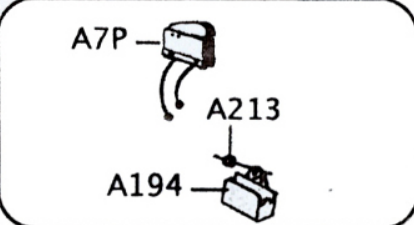

Tasto grigio  
 Grey key  
 Touche gris  
 Chave cinzento  
 Tecla gris  
 серая кнопка  
 Graue Taste  
 Buton gri  
 Przycisk szary  
 زر رمادي  
 دکمه خاکستری

A194AC