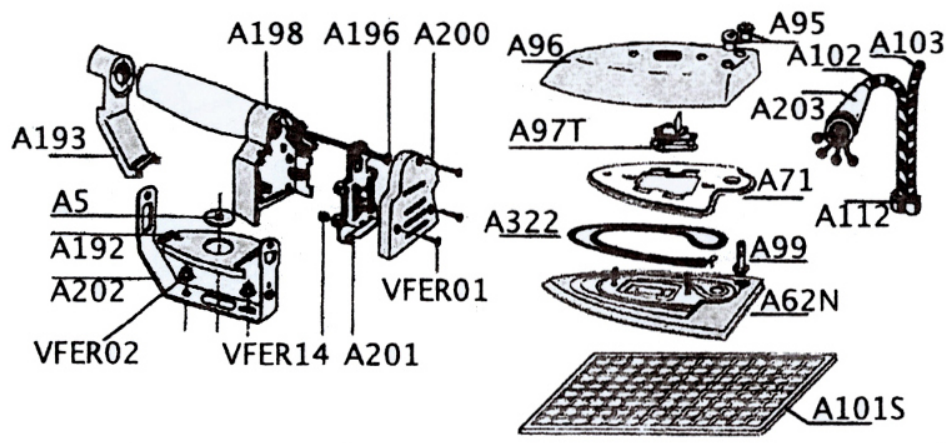

Tasto grigio  
 Grey key  
 Touche gris  
 Chave cinzento  
 Tecla gris  
 серая кнопка  
 Graue Taste  
 Buton gri  
 Przycisk szary  
 زر رمادي  
 دکمه خاکستری

A194AC

## Lista Ricambi Generatore GEN012F

Ferro			
Rif.Tavola	Codice	Descrizione	Varie / Ordine
A101S	L904	Tappetino Poggiaferro	
A102	M019-2	Cavo 4 poli 2mt	
A103	M901	Tube vapore 5x10	
A112	L910	Morsetto stringifilo	
A192	Vedi L901		
A193	Vedi L901		
A194	F157	Supporto microinterruttore	
A194AC	F900	Tasto vapore completo	
A196	Vedi L901		
A198	Vedi L901		
A200	Vedi L901		
A201	Vedi L901		
A202	Vedi L901		
A203	L912	Passacavo per ferro nuovo	
A213			
A322	B607	Resistenza 850W ferro	
A5	L922	Volantino ferro	
A62N	L902	Piastra completa di calotta e term.	
A71			
A7P			
A95			
A96	L903	Calotta per Ferro	
A97T	E900	Termostato regolabile ferro	
A99	N905	Raccordo uscita vapore	
	L900	Ferro completo 850W	
	L901	Manico completo in sughero	