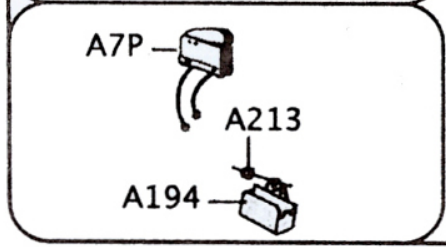

Tasto grigio  
 Grey key  
 Touche gris  
 Chave cinzento  
 Tecla gris  
 серая кнопка  
 Graue Taste  
 Buton gri  
 Przycisk szary  
 زر رمادي  
 دکمه خاکستری

# Lista Ricambi Generatore GEN014F

Caldaia			
Rif.Tavola	Codice	Descrizione	Varie / Ordine
A120	L913	Gommino passacavo per capottina	
A125	N903	Bussola x entrata acqua caldaia-tappo	
A130	Q541	Tappo valvola	
A139			
A14			
A146	L905	Coperchio Poggiaferro	
A152	L680	Guarnizione tappo	
A156	N225	Connettore elettrovalvola con regol.	
A164			
A231	N719	Raccordo gomito 1/2" carico/scarico	
A246			
A273			
A36	L920	Guarn.isol.capottina per uscita vapore	
A37	L911	Passacavo per Capottina	
A38	L919	Capottina per generatore 4000	
A50			
A60	L909	Guarnizione foro tappo valvola	
A63	L915	Antenna reggi filo 430mm 3 spire	
A64	L916	Gommino distanziale in EPDM x caldaia	
A65	L917	Morsettiera 3 poli	
A66	L918	Portamorsettiera ( per L917)	
A67S			
A68	F028V	Interruttore luminoso verde	
A69	F153R	Spia luminosa rossa, diam.9mm	
A74			
A75	N907	Raccordo scarico pressostato 3lt	
A81	L921	Ghiera per controdado elettrov.esterna	
A82			
A84D	E901	Kit termostati 150+180°C riarmo man.	
A85	N704	Tubo in rame per pressostato 4x6x430	
A87	Q549	Pressostato XP110 reg. 1,5-4 Bar	
A88	B609	Caldaia superiore 4000	
VCAL05			
VCAL10	N904	Dado Q gabbia 6MA per basamento	