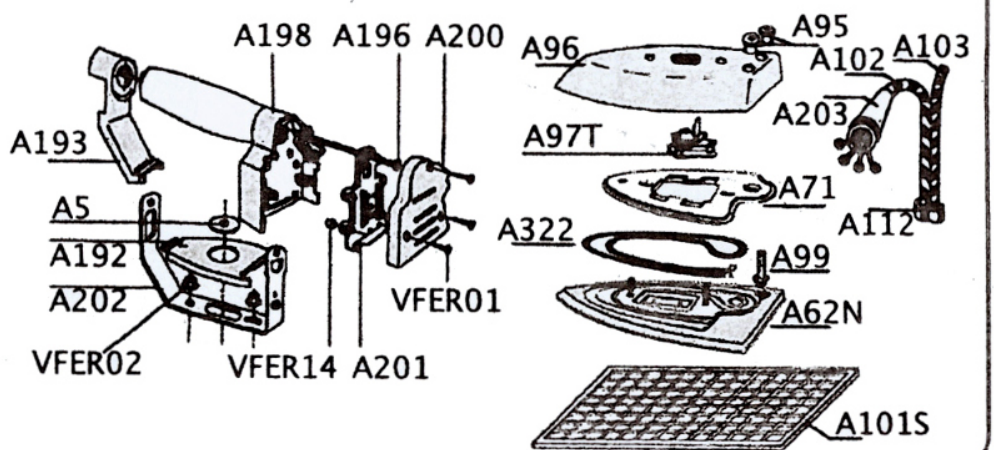

# Lista Ricambi Generatore GEN014F

Caldaia			
Rif.Tavola	Codice	Descrizione	Varie / Ordine
A120	L913	Gommino passacavo per capottina	
A125	N903	Bussola x entrata acqua caldaia-tappo	
A130	Q541	Tappo valvola	
A139			
A14			
A146	L905	Coperchio Poggiaferro	
A152	L680	Guarnizione tappo	
A156	N225	Connettore elettrovalvola con regol.	
A164			
A231	N719	Raccordo gomito 1/2" carico/scarico	
A246			
A273			
A36	L920	Guarn.isol.capottina per uscita vapore	
A37	L911	Passacavo per Capottina	
A38	L919	Capottina per generatore 4000	
A50			
A60	L909	Guarnizione foro tappo valvola	
A63	L915	Antenna reggi filo 430mm 3 spire	
A64	L916	Gommino distanziale in EPDM x caldaia	
A65	L917	Morsettiera 3 poli	
A66	L918	Portamorsettiera ( per L917)	
A67S			
A68	F028V	Interruttore luminoso verde	
A69	F153R	Spia luminosa rossa, diam.9mm	
A74			
A75	N907	Raccordo scarico pressostato 3lt	
A81	L921	Ghiera per controdado elettrov.esterna	
A82			
A84D	E901	Kit termostati 150+180°C riarmo man.	
A85	N704	Tubo in rame per pressostato 4x6x430	
A87	Q549	Pressostato XP110 reg. 1,5-4 Bar	
A88	B609	Caldaia superiore 4000	
VCAL05			
VCAL10	N904	Dado Q gabbia 6MA per basamento	

## Lista Ricambi Generatore GEN014F

Ferro			
Rif.Tavola	Codice	Descrizione	Varie / Ordine
A101S	L904	Tappetino Poggiaferro	
A102	M019-2	Cavo 4 poli 2mt	
A103	M901	Tube vapore 5x10	
A112	L910	Morsetto stringifilo	
A192	Vedi L901		
A193	Vedi L901		
A194	F157	Supporto microinterruttore	
A194AC	F900	Tasto vapore completo	
A196	Vedi L901		
A198	Vedi L901		
A200	Vedi L901		
A201	Vedi L901		
A202	Vedi L901		
A203	L912	Passacavo per ferro nuovo	
A213			
A322	B607	Resistenza 850W ferro	
A5	L922	Volantino ferro	
A62N	L902	Piastra completa di calotta e term.	
A71			
A7P			
A95			
A96	L903	Calotta per Ferro	
A97T	E900	Termostato regolabile ferro	
A99	N905	Raccordo uscita vapore	
	L900	Ferro completo 850W	
	L901	Manico completo in sughero	