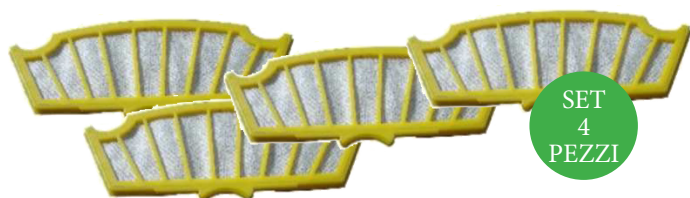

# Speciale ricambi compatibili IROBOT ROOMBA

**285IR001**

RULLO GOMMA IROBOT  
SERIE 500

**285IR002**

RULLO SETOLA IROBOT  
SERIE 500

**285IR003**

KIT 4 PZ FILTRO IROBOT  
SERIE 500

**285IR004**

KIT RULLO GOMMA  
IROBOT SERIE 700

**285IR005**

RULLO SETOLA IROBOT  
SERIE 700

**285IR006**

SET 4 PZ FILTRO HEPA  
IROBOT SERIE 700

# Speciale ricambi compatibili IROBOT ROOMBA

**285IR007**

SET 4 PZ SETOLINE  
LATERALI 3 FILI  
COMPATIBILI IROBOT

SET  
4  
PEZZI

**285IR008**

SET 4 PZ SETOLINE  
LATERALI 6 FILI  
COMPATIBILI IROBOT

SET  
4  
PEZZI