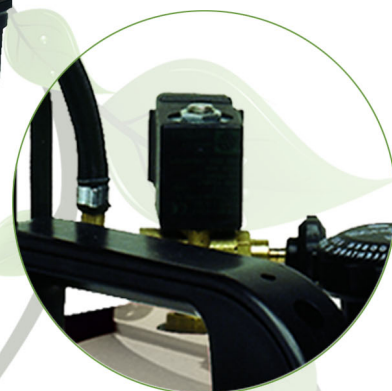

Descrizione Prodotto GEN014F

Ferro da stiro con caldaia professionale con regolazione del vapore esterna con pressostato di sicurezza Piastra ferro antiaderente con bordino per facilitare la stiratura sotto i bottoni. Capacità della caldaia **4.0 LT** che permette un autonomia di quasi **5/6 ore**.

Potenza Ferro **780W** - Potenza Caldaia **1800W** - Caldaia e piastra ferro ispezionabili

Pressione Max **4,5BAR** - **PRODOTTO ITALIANO**

* **CAR1(cod.prodotto)** è un comodissimo carrello, utile per riporre il ferro da stiro.

Composto da **5 rotelle girevoli a 360°**, offre la soluzione migliore per spazio e comodità!

Qualità Italiana

Per maggiori informazioni visita il sito www.leralstir.it