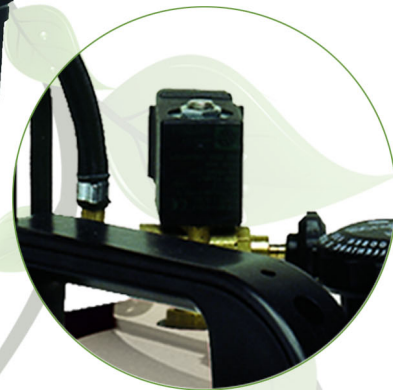

Descrizione Prodotto GEN027F

Ferro da stiro con caldaia professionale con regolazione del vapore esterna.

Piastra ferro antiaderente con bordino per facilitare la stiratura sotto i bottoni.

Capacità della caldaia **1.8 LT** che permette un autonomia di quasi **2/3 ore**.

Potenza Ferro **780W** - Potenza Caldaia **1000W** - Caldaia e piastra ferro ispezionabili

Pressione Max **4,5BAR** - **PRODOTTO ITALIANO**

* **CAR1**(cod.prodotto) è un comodissimo carrello, utile per riporre il ferro da stiro.

Composto da **5 rotelle girevoli a 360°**, offre la soluzione migliore per spazio e comodità!

Qualità Italiana

Per maggiori informazioni visita il sito www.leralstir.it