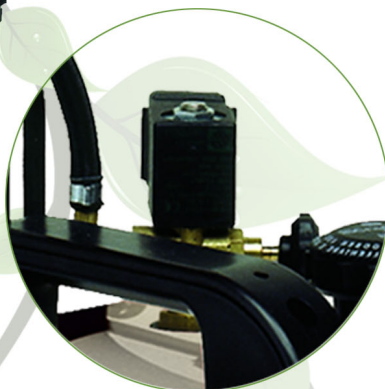

Descrizione Prodotto GEN012F

Ferro da stiro con caldaia professionale con regolazione del vapore esterna munito di pressostato di sicurezza. Piastra ferro antiaderente con bordino per facilitare la stiratura sotto i bottoni. Capacità della caldaia **2.3 LT** che permette un'autonomia di quasi **3/4 ore**.

Potenza Ferro **780W** - Potenza Caldaia **1000W** - Caldaia e piastra ferro ispezionabili

Pressione Max **4,5BAR** - **PRODOTTO ITALIANO**

* **CAR1**(cod.prodotto) è un comodissimo carrello, utile per riporre il ferro da stiro.

Composto da **5 rotelle girevoli a 360°**, offre la soluzione migliore per spazio e comodità!

Qualità Italiana

Per maggiori informazioni visita il sito www.leralstir.it